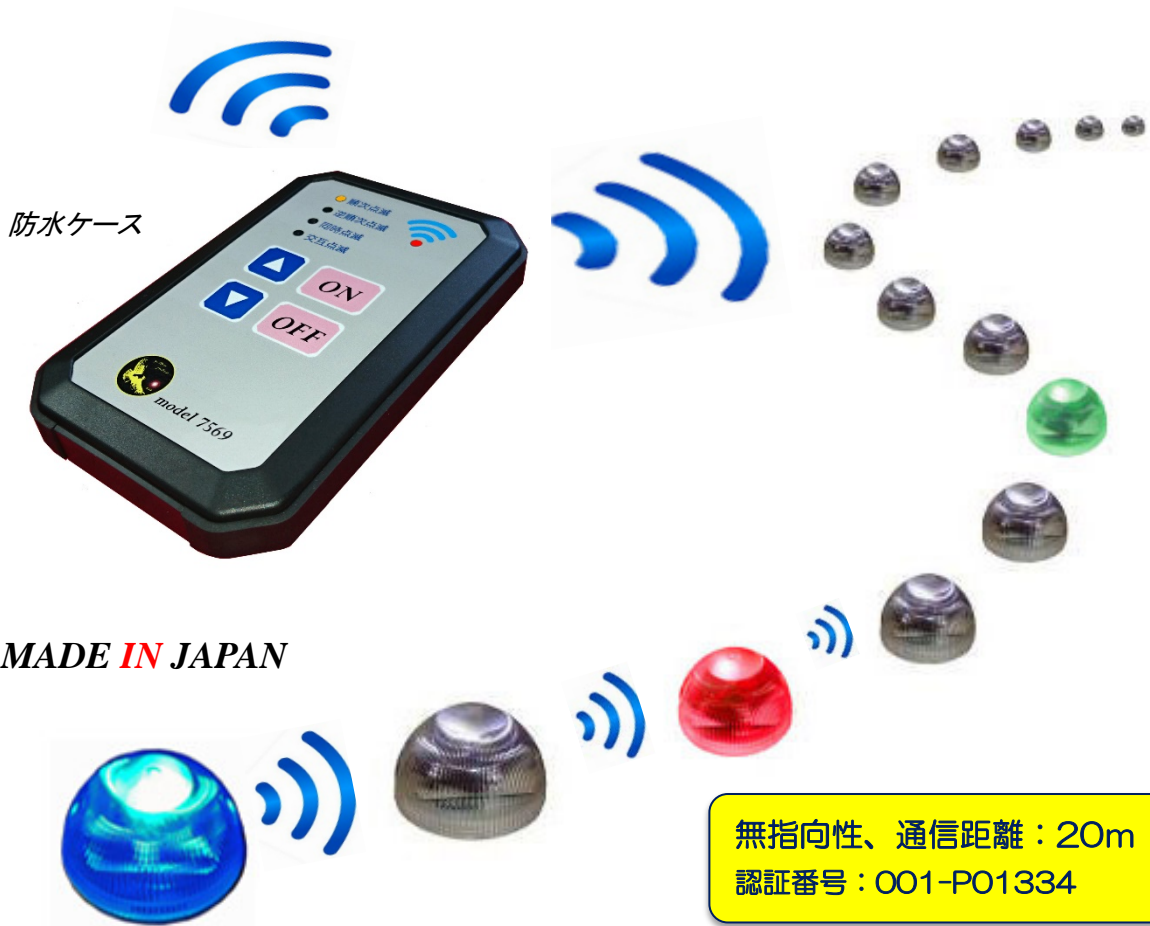

- ・ **あの！電波サインマーカーを遠隔で制御します。**
- ・ **順次点滅→逆順次点滅→同時点滅→交互点滅→消灯の設定を  
設置工事後に何度でもいつでも再設定が可能になりました。**
- ・ **点滅モードの変更で、よりいっそうの使用範囲が広がります。**

## 電波サインマーカー動作モード設定機

無指向性、通信距離：20m  
認証番号：001-P01334

動作モード変更可能製品 model 7546 p のコントロールに使用します。  
防水ケースを採用して居ますので屋外でも安心して使用出来ます。

model 7569 がお応えします。

Sin-Marker model 7569

外形図

仕様

項目	主要定格
品番	model 7569
点滅制御	順次点滅→逆順次点滅→同時点滅→交互点滅→消灯
通信距離	見通しで20m以上（設置環境で変わることがありますので目安して下さい）
通信方式	双方向通信
無線方式	無指向性通信（2.4GHz 特小無線、認証済み）
設定時間	最長で6分掛かる場合があります
省電力機能	自動スリープ機能
電源	単4 アルカリ乾電池 X2 本
構造	防水ケース（IP67）
使用温度範囲	-15℃～45℃
形状	126mm x 79mm x 20mm
重量	250g
製品保証	購入から3年間
登録 & 認証	TELEC:001-P00977