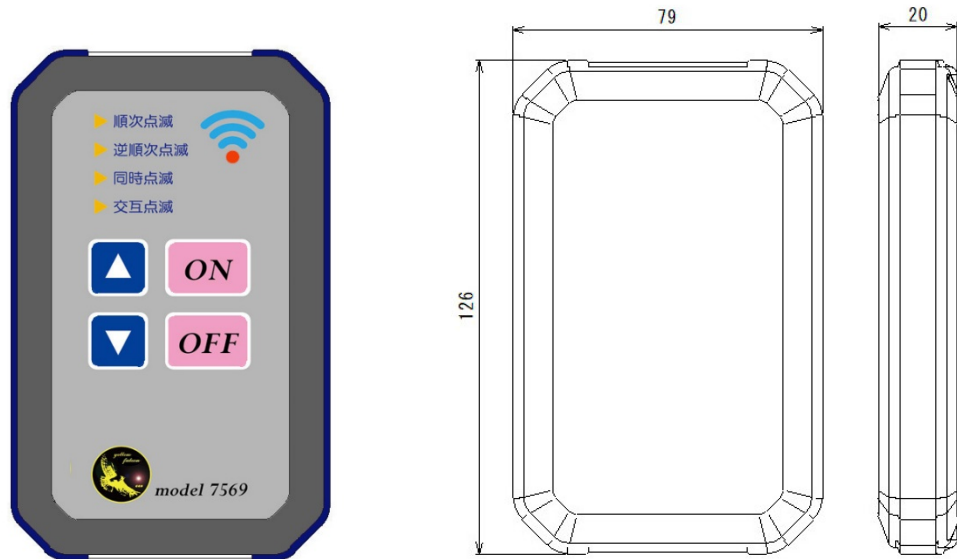

## 電波サインマーカー動作モード設定機

無指向性、通信距離：20m  
認証番号：001-P01334

動作モード変更可能製品 model 7546 p のコントロールに使用します。  
防水ケースを採用して居ますので屋外でも安心して使用出来ます。

model 7569 がお応えします。

Sin-Marker model 7569

外形図

仕様

項目	主要定格
品番	model 7569
点滅制御	順次点滅→逆順次点滅→同時点滅→交互点滅→消灯
通信距離	見通しで20m以上（設置環境で変わることがありますので目安して下さい）
通信方式	双方向通信
無線方式	無指向性通信（2.4GHz 特小無線、認証済み）
設定時間	最長で6分掛かる場合があります
省電力機能	自動スリープ機能
電源	単4 アルカリ乾電池 X2 本
構造	防水ケース（IP67）
使用温度範囲	-15℃～45℃
形状	126mm x 79mm x 20mm
重量	250g
製品保証	購入から3年間
登録 & 認証	TELEC:001-P00977